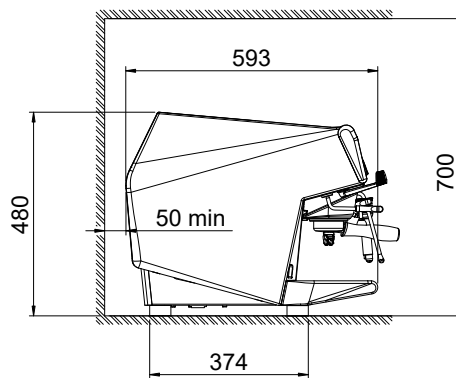

Elektricitet

Spänning:	400 V/3N ph/50 Hz
Effekt, max:	4.8 kW
Stickkontakt typ:	Kabel utan stickpropp

Vatten

[NOT TRANSLATED]	5 / 60 °C

Viktig information

Nettovikt:	83 kg
Fraktvolym:	0.83 m³

Hållbarhetsdata

Effekt, min:	7.2 Amps